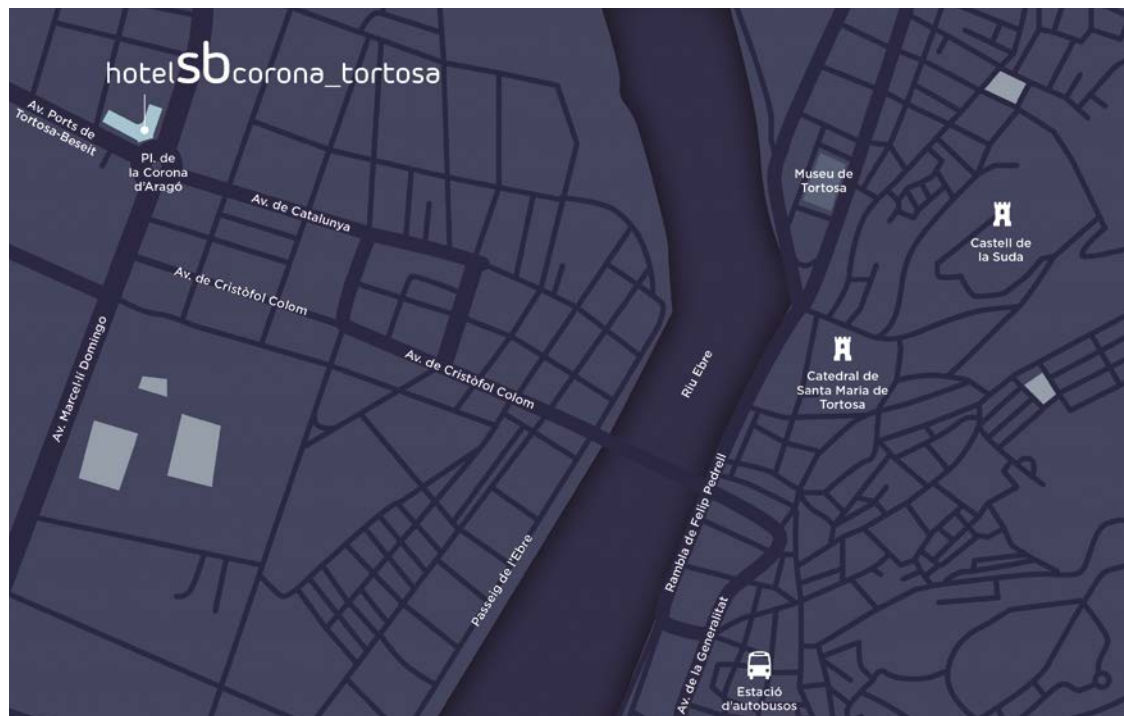

Situación

Pl. Corona d'Aragó, 5
43500 TORTOSA (TERRES DE L'EBRE)

- A pocos minutos andando del centro comercial y cultural de la ciudad.
- En el cruce entre las carreteras C-12 (Amposta-Tortosa) y T-341 (Tortosa-Alcañiz) y a 11,5 km de la autopista AP-7 Barcelona-Valencia (salida 40 Tortosa-L'Aldea).
- Estación de autobuses: 1,6 km.
- Estación AVE: 70 km. Estación ferrocarril: 1,6 km.
- Aeropuerto de Reus: 66 km. Aeropuerto de Barcelona: 150 km.
- Puerto deportivo y comercial de Sant Carles de la Ràpita: 25 km.
- Puerto deportivo de l'Ampolla: 23 km.
- Palacio Ferial y de Congresos: 2,3 km.
- Golf: 28 km.
- Port Aventura Parque Temático: 79 km.
- Parque Natural de Els Ports: 20 km.
- Parque Natural del Delta de l'Ebre: 20 km.
- Acceso Vía Verde: 200 m.
- Observatorio de Aves: 30 km.

Coordenadas GPS:

Latitud: 40.816459° - 40° 48' 59,63" N
Longitud: 0.512865° - 0° 30' 43,44" E

Información GDS:

Amadeus UZ QGNCOR
Galileo UZ 69749
Sabre UZ 24232
Worldspan UZ CORON

Contacto:

Tel (+34) 977 580 433
Fax (+34) 977 580 428

corona@sbhotels.es
hotelSBcoronatortosa.com

Para más detalles:

Número de Registro de Turismo: HTE-000710