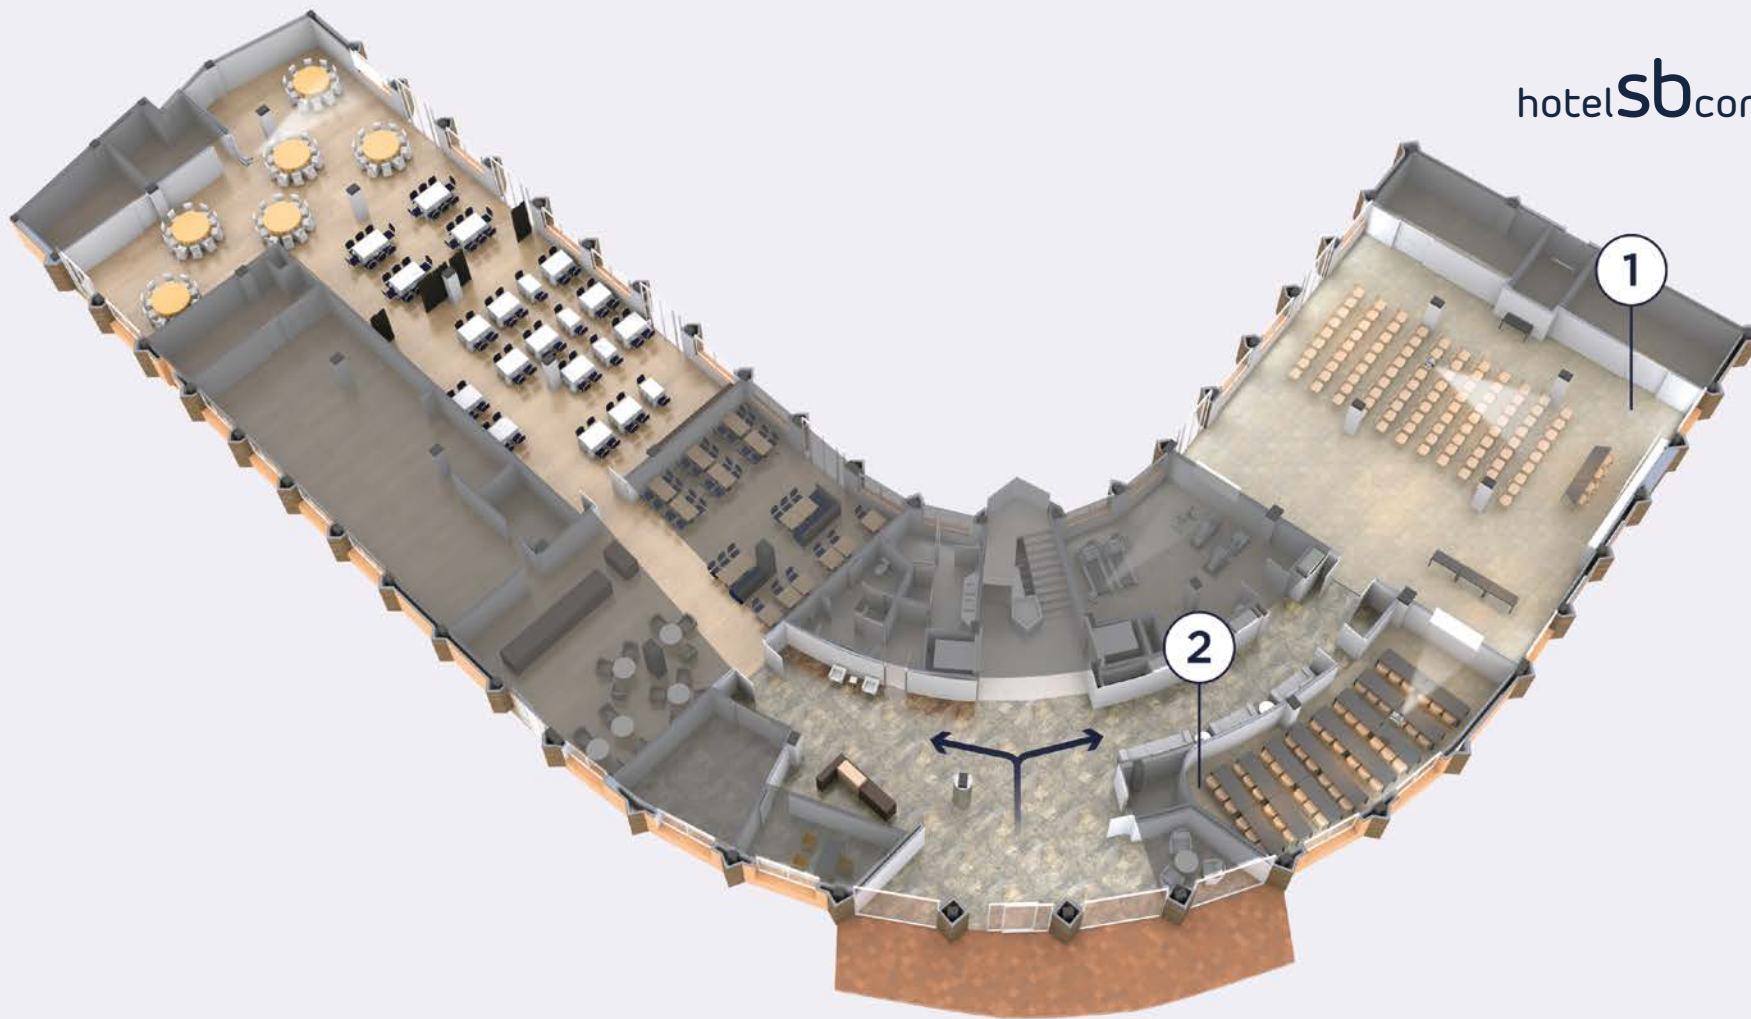

Salones	m ²	Luz Natural	Altura	Teatro	Escuela	Forma "U"	Banquete	Cabaret	Cocktail
1 Sala Mestral	255	Si	3,1 m	220	160	65	170	-	250
2 Sala Gregal	55	Si	3,1 m	60	30	25	40	-	65

Situación

Pl. Corona d'Aragó, 5
43500 TORTOSA (TERRES DE L'EBRE)